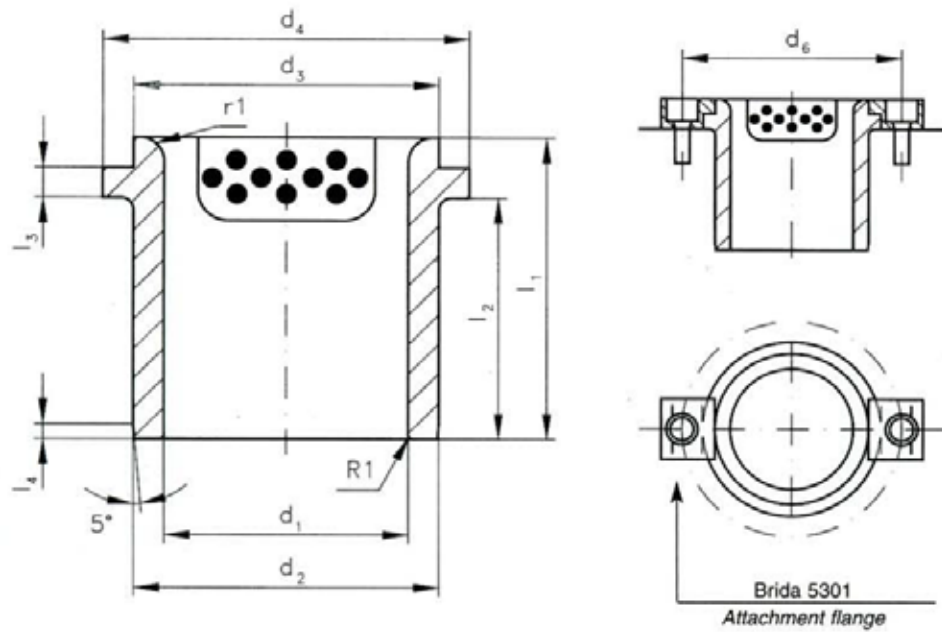

CASQUILLO GUIA AUTOLUBRICANTE (GUIDE BUSH WITH GRAPHITE PLUGS)

5316

MATERIAL: Bronce al aluminio DIN 1714
DUREZA: HB \geq 179
LUBRICANTE: Insertos de grafito
FORMA DE PEDIDO: 5316 \varnothing x longitud

MATERIAL: Aluminum Bronze DIN 1714
HARDNESS: HB \geq 179
LUBRICATOR: Graphite plugs
HOW TO ORDER: 5316 \varnothing x length

d1	d2	d3	d4	d6	l1	l2	l3	l4	r1
H7	h6	-0,25	-0,8	$\pm 0,3$			+0,1		
25	32	32	40	58	40	30	6,3	3	3
32	40	40	50	66	50	40	6,3	4	3
40	50	50	63	79	63	50	6,3	5	3
50	63	63	71	89	71	56	6,3	6,3	5
63	80	80	90	123	80	63	10	8	6
80	100	100	112	143	100	80	10	10	8
100	125	125	140	168	125	106	10	12,5	10
125	160	160	180	203	160	132	10	16	12
160	200	200	220	243	200	170	10	16	18